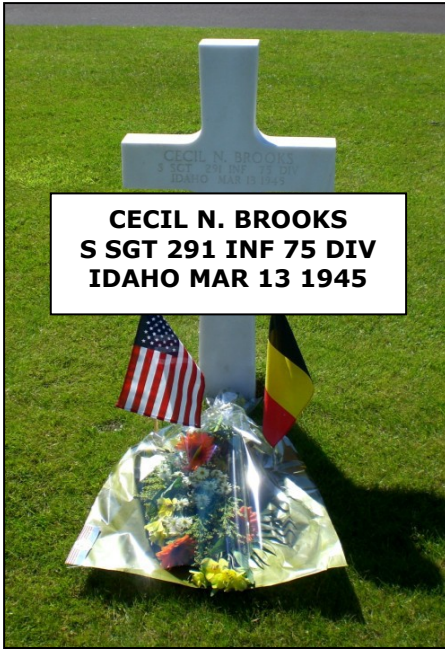

Samedi 25 mai – Memorial Day

Dans le cadre de son 75ème anniversaire, le Cercle a décidé de parrainer la sépulture d'un militaire américain tombé lors de la « Bataille du Saillant Nord » (hiver 1944/1945).

Le jeudi 23 octobre 2008, des membres du Comité se sont rendus au cimetière américain de Neupré/Neuville-en-Condroz pour y parrainer la sépulture d'un militaire tombé lors de la « Battle of the Bulge ».